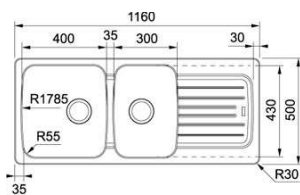

Aveta AVD 621 Fradura Anthracite | 114.0386.796

FAMILLE : Eviers | SÉRIE : Aveta | MODÈLE : AVD 621 | TYPE D'INSTALLATION : A encastrer | MATÉRIAU : Fradura Anthracite

SUGGESTION

114.0384.387

114.0384.386

114.0386.795

114.0383.057

114.0386.794

114.0386.797