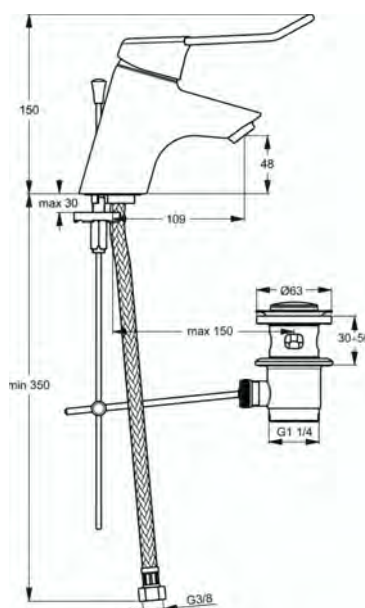

Cartouche diamètre 38mm Ch2.

Flexibles d'alimentation PEX 3/8" 350 mm.

Système de fixation rapide EASY-FIX.

Hauteur sous aérateur 68 mm. Hauteur totale 133 mm.

Projection 101 mm.

FINITIONS*

AA

* AA = Chrome (AA)

NORMES ET ENVIRONNEMENT

Robinet meuble vasque – 2

➤ Localisation : Salle de bains

MITIGEUR

Mitigeur lavabo monotrou

Mitigeur lavabo monotrou

Sans tirette, ni vidage

Bec fondu fixe avec jet incliné
 Manette métal longue ajourée 140 mm fixée par vis pointeau anti-desserrage et isolateur thermique
 Brise jet anti-bactérien et anticalcaire fourni
 Corps monobloc en laiton chromé
 Cartouche 47 mm à 2 disques céramique Click Technology équipée d'un limiteur de température réglable et d'un limiteur de débit déverrouillable
 Axe de commande de la cartouche
 Capot de protection de cartouche
 Système de fixation Easy-Fix avec joint et étrier solidaires auto-portés et joint centreur
 Résiste aux chocs thermiques jusqu'à 80° C pendant 60 mn
 Vis de fixation prémontée en usine
 Flexibles SPX longueur 350 mm
 Projection 109 mm
 Hauteur sous brise jet 48 mm
 Hauteur totale 150 mm