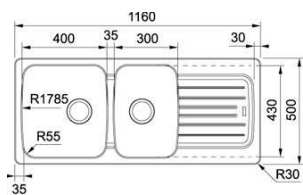

Aveta AVD 621 Fradura Anthracite | 114.0386.796

FAMILLE : Eviers | SÉRIE : Aveta | MODÈLE : AVD 621 | TYPE D'INSTALLATION : A encastrer | MATÉRIAU : Fradura Anthracite

SUGGESTION

114.0384.387

114.0384.386

114.0386.795

114.0383.057

114.0386.794

114.0386.797