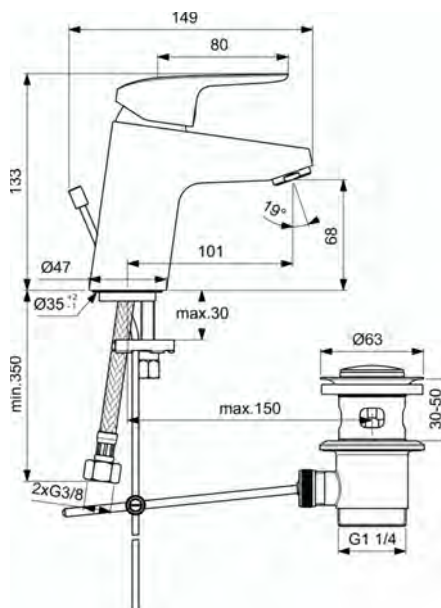

B960839NU - SET JOINTS EVIER

A964526NU - SET DE FIXATION M8 EASY FIX-B/D

A963600NU - FLEXIBLE ALIMENTATION 445MM G3/8-M10X1

FINITIONS*

AA

* AA = Chrome (AA)

NORMES ET ENVIRONNEMENT

AC.14.502

13ACCLY109

Robinet meuble vasque – 1

➤ Localisation : Salle de bains

OKYRIS

Mitigeur lavabo Ch2

Mitigeur lavabo Ch2

Tirette et vidage bonde polypropylène

Bec fixe avec limiteur de débit maxi 5l/min.

Cartouche diamètre 38mm Ch2.

Flexibles d'alimentation PEX 3/8" 350 mm.

Système de fixation rapide EASY-FIX.

Hauteur sous aérateur 68 mm. Hauteur totale 133 mm.

Projection 101 mm.

FINITIONS*

AA

* AA = Chrome (AA)

NORMES ET ENVIRONNEMENT

Robinet meuble vasque – 2

➤ Localisation : Salle de bains

MITIGEUR

Mitigeur lavabo monotrou

Mitigeur lavabo monotrou

Sans tirette, ni vidage

Bec fondu fixe avec jet incliné
 Manette métal longue ajourée 140 mm fixée par vis pointeau anti-desserrage et isolateur thermique
 Brise jet anti-bactérien et anticalcaire fourni
 Corps monobloc en laiton chromé
 Cartouche 47 mm à 2 disques céramique Click Technology équipée d'un limiteur de température réglable et d'un limiteur de débit déverrouillable
 Axe de commande de la cartouche
 Capot de protection de cartouche
 Système de fixation Easy-Fix avec joint et étrier solidaires auto-portés et joint centreur
 Résiste aux chocs thermiques jusqu'à 80° C pendant 60 mn
 Vis de fixation prémontée en usine
 Flexibles SPX longueur 350 mm
 Projection 109 mm
 Hauteur sous brise jet 48 mm
 Hauteur totale 150 mm