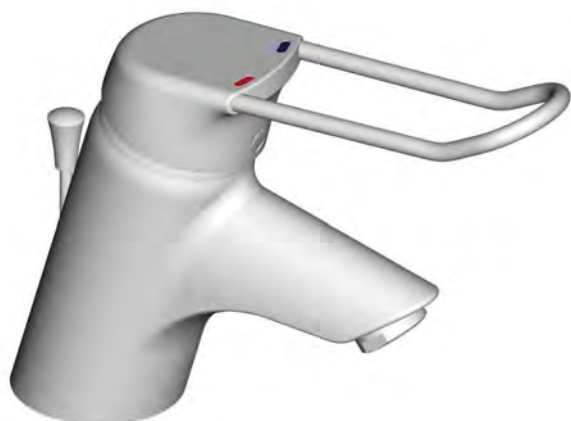

NORMES ET ENVIRONNEMENT

Robinet meuble vasque – 2

➤ Localisation : Salle de bains

MITIGEUR

Mitigeur lavabo monotrou

Mitigeur lavabo monotrou

Sans tirette, ni vidage

Bec fondu fixe avec jet incliné
 Manette métal longue ajourée 140 mm fixée par vis pointeau anti-desserrage et isolateur thermique
 Brise jet anti-bactérien et anticalcaire fourni
 Corps monobloc en laiton chromé
 Cartouche 47 mm à 2 disques céramique Click Technology équipée d'un limiteur de température réglable et d'un limiteur de débit déverrouillable
 Axe de commande de la cartouche
 Capot de protection de cartouche
 Système de fixation Easy-Fix avec joint et étrier solidaires auto-portés et joint centreur
 Résiste aux chocs thermiques jusqu'à 80° C pendant 60 mn
 Vis de fixation prémontée en usine
 Flexibles SPX longueur 350 mm
 Projection 109 mm
 Hauteur sous brise jet 48 mm
 Hauteur totale 150 mm