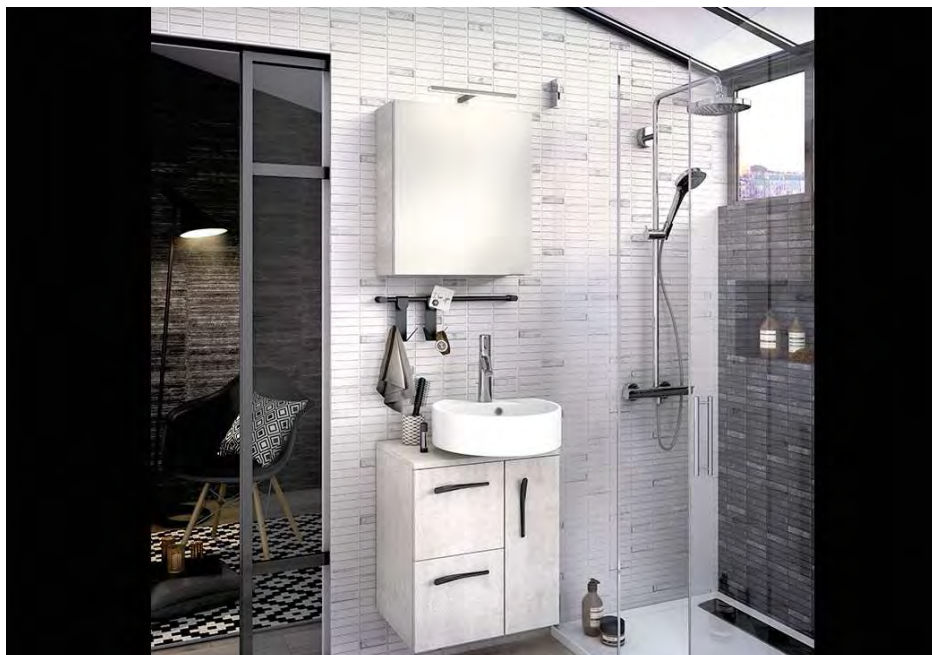

ILOT Béton clair structuré

COLLECTION DELPHY

Une ligne compacte et ingénieuse, pour ranger en mode multi-solutions !

Couleurs et Matières

Façade ILOT avec poignée Ilot noire

Meuble de salle de bains Collection Delphy Façades béton clair structuré

Ensemble Ilot L 50 cm constitué de

Implantation L 50 cm

COMPRENANT :

Meuble bas

Dimensions : L 50 x H 55 x P 34 cm
2 coulissants : L 30 cm
1 porte : L 20 cm
Corps de meuble : béton clair structuré
Poignée ilot noire

Plan de toilette

Dimensions : L 50 cm
Type de plan : stratifié béton clair structuré
Vasque : ilot blanc brillant

Armoire de toilette

Dimensions : L 50 x H 55 x P 16 cm
1 porte
Éclairage : applique led Ledy

Barre murale

Dimensions : L 100 cm à recouper
Coloris : noir

Crochet double

Dimensions : H 15 cm
Coloris : noir