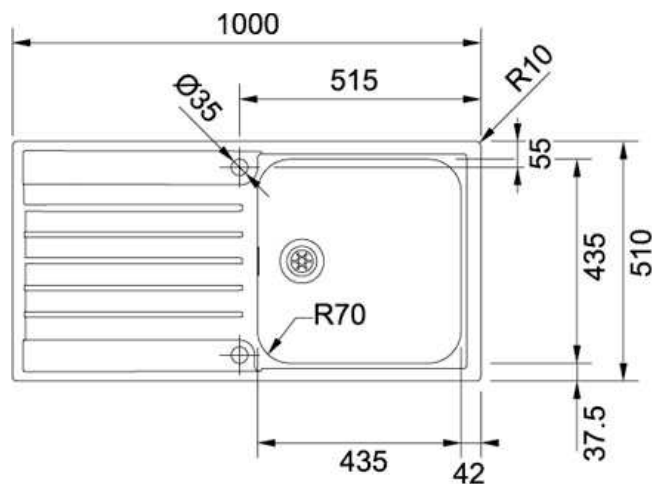

DONNÉES TECHNIQUES

Caisson	55
Vidage	Bonde 90
Longueur	1 000,00 mm
Largeur	510,00 mm
Longueur cuve	435,00 mm
Largeur cuve	435,00 mm
Profondeur cuve	180,00 mm
Longueur découpe	987,00 mm
Largeur découpe	497,00 mm
Rayon	Rayon: 70 mm dans les angles de la cuve
Gabarit de découpe	Non
Dimensions	550.00 mm

Plan de toilette

Dimensions : L 80 cm
Type de plan : plan vasque Moulé
Coloris : blanc brillant

Miroir

Dimensions : L 80 x H 108 cm

Eclairage applique led

Pieds (la paire)

Dimensions : H 28 cm
Coloris : chromé brillant

Plan de toilette

Dimensions : L 63 cm
Type de plan : plan vasque Céramique
Coloris : blanc brillant

Miroir

Dimensions : L 60 x H 108 cm

Eclairage applique led

Pieds (la paire)

Dimensions : H 28 cm
Coloris : chromé brillant

Plan de toilette

Dimensions : L 50 cm
Type de plan : stratifié béton clair structuré
Vasque : ilot blanc brillant

Armoire de toilette

Dimensions : L 50 x H 55 x P 16 cm
1 porte
Éclairage : applique led Ledy