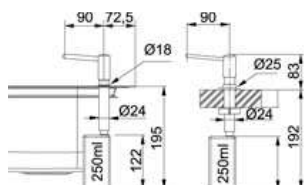

FAMILLE : **Eviers** | SÉRIE : **Argos** | MODÈLE : **AGT 221** | MATÉRIAU : **Inox Microdekor®** | TYPE D'INSTALLATION : **Fleur de plan/ Slimtop**

SUGGESTION

119.0050.058