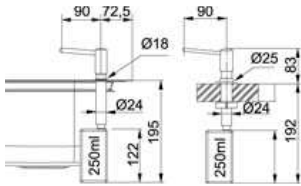

FAMILLE : Eviers | SÉRIE : Argos | MODÈLE : AGT 211-100 | MATÉRIAU : Inox Microdekor® | TYPE D'INSTALLATION : Fleur de plan/ Slimtop

---

SUGGESTION

119.0050.058