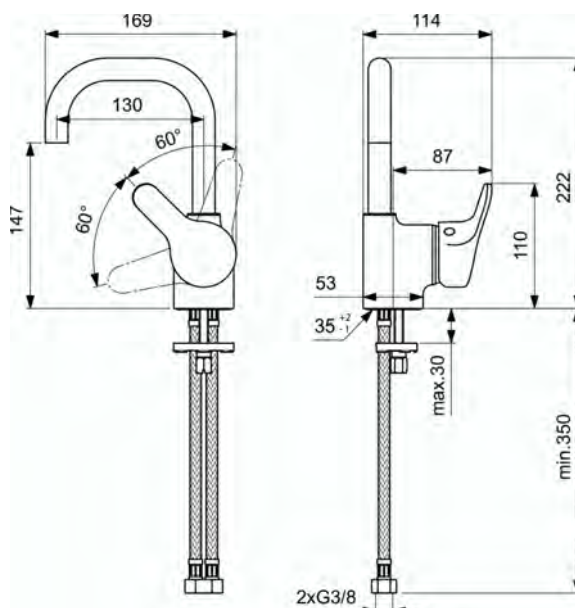

Plan de toilette

Dimensions : L 80 cm
Type de plan : plan vasque Moulé
Coloris : blanc brillant

Miroir

Dimensions : L 80 x H 108 cm

Eclairage applique led

Pieds (la paire)

Dimensions : H 28 cm
Coloris : chromé brillant

A960500NU - CARTOUCHE CLICK DIAMETRE 47 MM

A964520NU - SET FIX M8 EVIER JOINT CENTREUR

A964530AA - BEC TUBE EVIER R200MM

B964945AA - AERATEUR 22X100 TYPE B FEMELLE

D968733NU - SET JOINTS BEC TUBE AVEC ECROU 3/4

A963600NU - FLEXIBLE ALIMENTATION 445MM G3/8-M10X1

FINITIONS*

AA

* AA = Chrome (AA)

NORMES ET ENVIRONNEMENT

908-M1-15/3

13 ACC LY 108

Robinet de cuisine, Col de cygne – 2

➤ Localisation : Cuisine

OLYOS

Mitigeur lavabo monotrou

Mitigeur lavabo monotrou

Sans tirette, ni vidage

Bec col de cygne orientable. Aérateur avec limiteur de débit maxi 5 l/mn

Cartouche Ø 47 mm à 2 disques céramique