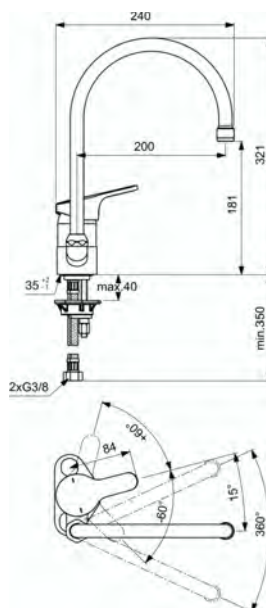

Plan de toilette

Dimensions : L 63 cm
Type de plan : plan vasque Céramique
Coloris : blanc brillant

Miroir

Dimensions : L 60 x H 108 cm

Eclairage applique led

Pieds (la paire)

Dimensions : H 28 cm
Coloris : chromé brillant

Meuble de salle de bains Collection Delphy Façades béton clair structuré

Ensemble Ilot L 50 cm constitué de

Implantation L 50 cm

COMPRENANT :

Meuble bas

Dimensions : L 50 x H 55 x P 34 cm
2 coulissants : L 30 cm
1 porte : L 20 cm
Corps de meuble : béton clair structuré
Poignée ilot noire

Plan de toilette

Dimensions : L 50 cm
Type de plan : stratifié béton clair structuré
Vasque : ilot blanc brillant

Armoire de toilette

Dimensions : L 50 x H 55 x P 16 cm
1 porte
Éclairage : applique led Ledy

Barre murale

Dimensions : L 100 cm à recouper
Coloris : noir

Crochet double

Dimensions : H 15 cm
Coloris : noir

Robinet de cuisine, Col de cygne – 1

➤ Localisation : Cuisine

MITIGEUR

Mitigeur évier monotrou