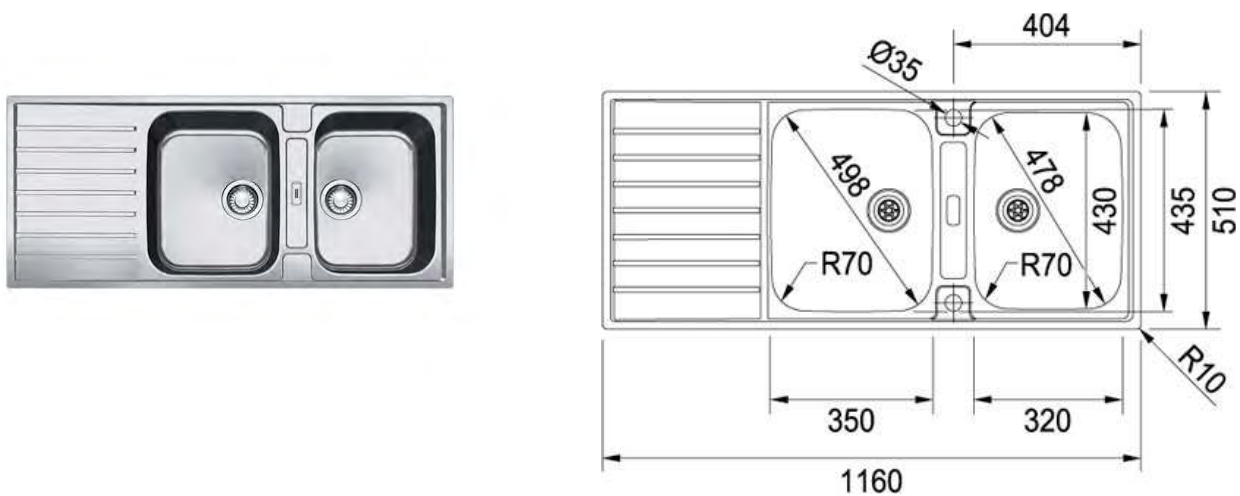

FAMILLE : Eviers | SÉRIE : Argos | MODÈLE : AGT 211-100 | MATÉRIAU : Inox Microdekor® | TYPE D'INSTALLATION : Fleur de plan/ Slimtop

SUGGESTION

119.0050.058

Evier 1 bac + 1 égouttoir RESINE

➤ Localisation : Cuisine

FAMILLE : Eviers | SÉRIE : Aveta | MODÈLE : AVD 611-97 | MATÉRIAU : Fradura Anthracite | TYPE D'INSTALLATION : A encastrer

SUGGESTION

114.0383.035

114.0386.757

114.0383.031

114.0386.756

114.0383.037

114.0386.759

Évier 2 bacs + 1 égouttoir INOX

➤ Localisation : Cuisine

Argos AGT 221 Inox Microdekor® | 127.0276.859

FAMILLE : Eviers | SÉRIE : Argos | MODÈLE : AGT 221 | MATÉRIAU : Inox Microdekor® | TYPE D'INSTALLATION : Fleur de plan/ Slimtop