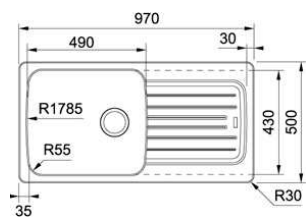

114.0383.037

114.0386.759