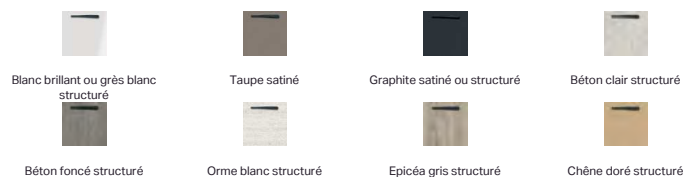

Meuble Vasque SDB - 3

➤ Localisation : Salle de bains

ILOT Béton clair structuré

COLLECTION DELPHY

Une ligne compacte et ingénieuse, pour ranger en mode multi-solutions !

Couleurs et Matières

Façade ILOT avec poignée Ilot noire

Meuble de salle de bains Collection Delphy Façades béton clair structuré

Ensemble Ilot L 50 cm constitué de

Implantation L 50 cm

COMPRENANT :

Meuble bas

Dimensions : L 50 x H 55 x P 34 cm
2 coulissants : L 30 cm
1 porte : L 20 cm
Corps de meuble : béton clair structuré
Poignée ilot noire