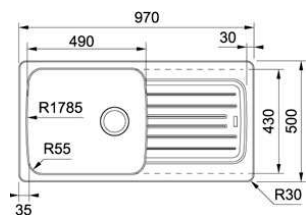

FAMILLE : Eviers | SÉRIE : Aveta | MODÈLE : AVD 611-97 | MATÉRIAU : Fradura Anthracite | TYPE D'INSTALLATION : A encastrer

SUGGESTION

114.0383.035

114.0386.757

114.0383.031

114.0386.756