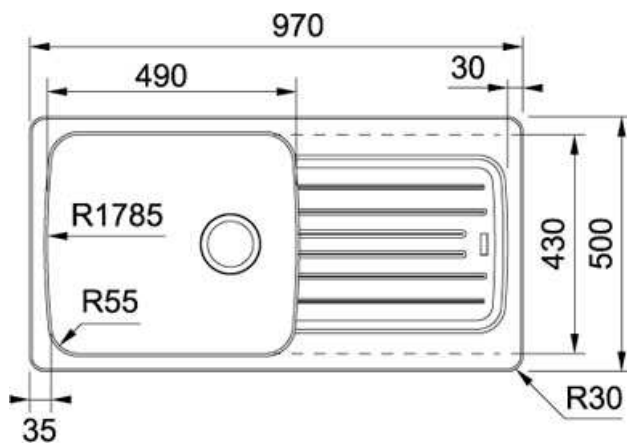

DONNÉES TECHNIQUES

Caisson	55
Vidage	Bonde 90
Longueur	1 000,00 mm
Largeur	510,00 mm
Longueur cuve	435,00 mm
Largeur cuve	435,00 mm
Profondeur cuve	180,00 mm
Longueur découpe	987,00 mm
Largeur découpe	497,00 mm
Rayon	Rayon: 70 mm dans les angles de la cuve
Gabarit de découpe	Non
Dimensions	550.00 mm

Aveta AVD 611-97 Fradura Anthracite | 114.0386.758

FAMILLE : Eviers | SÉRIE : Aveta | MODÈLE : AVD 611-97 | MATÉRIAU : Fradura Anthracite | TYPE D'INSTALLATION : A encastrer

DONNÉES TECHNIQUES

Longueur	970,00 mm
Largeur	500,00 mm
Dimensions	600.00 mm
Longueur découpe	950,00 mm
Largeur découpe	480,00 mm
Vidage	Bonde 90

Plan de toilette

Dimensions : L 80 cm
Type de plan : plan vasque Moulé
Coloris : blanc brillant

Miroir

Dimensions : L 80 x H 108 cm

Eclairage applique led

Pieds (la paire)

Dimensions : H 28 cm
Coloris : chromé brillant

Plan de toilette

Dimensions : L 50 cm
Type de plan : stratifié béton clair structuré
Vasque : ilot blanc brillant

Armoire de toilette

Dimensions : L 50 x H 55 x P 16 cm
1 porte
Éclairage : applique led Ledy