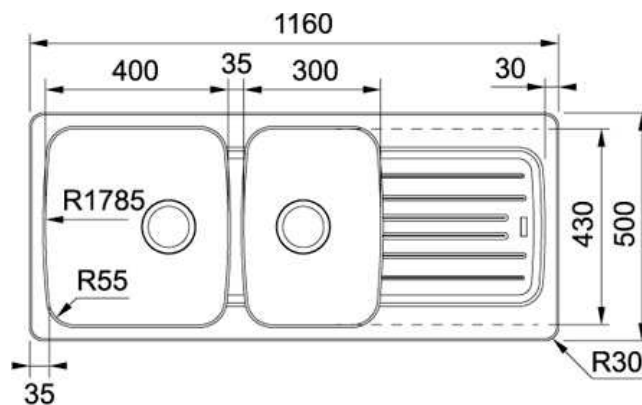

Aveta AVD 621 Fradura Anthracite | 114.0386.796

FAMILLE : Eviers | SÉRIE : Aveta | MODÈLE : AVD 621 | TYPE D'INSTALLATION : A encastrer | MATÉRIAU : Fradura Anthracite

DONNÉES TECHNIQUES

Longueur	1 160,00 mm
Largeur	500,00 mm
Longueur cuve	400,00 mm
Largeur cuve	430,00 mm
Profondeur cuve	200,00 mm
Longueur petite cuve	300,00 mm
Largeur petite cuve	430,00 mm
Profondeur petite cuve	200,00 mm
Longueur découpe	1 140,00 mm
Largeur découpe	480,00 mm