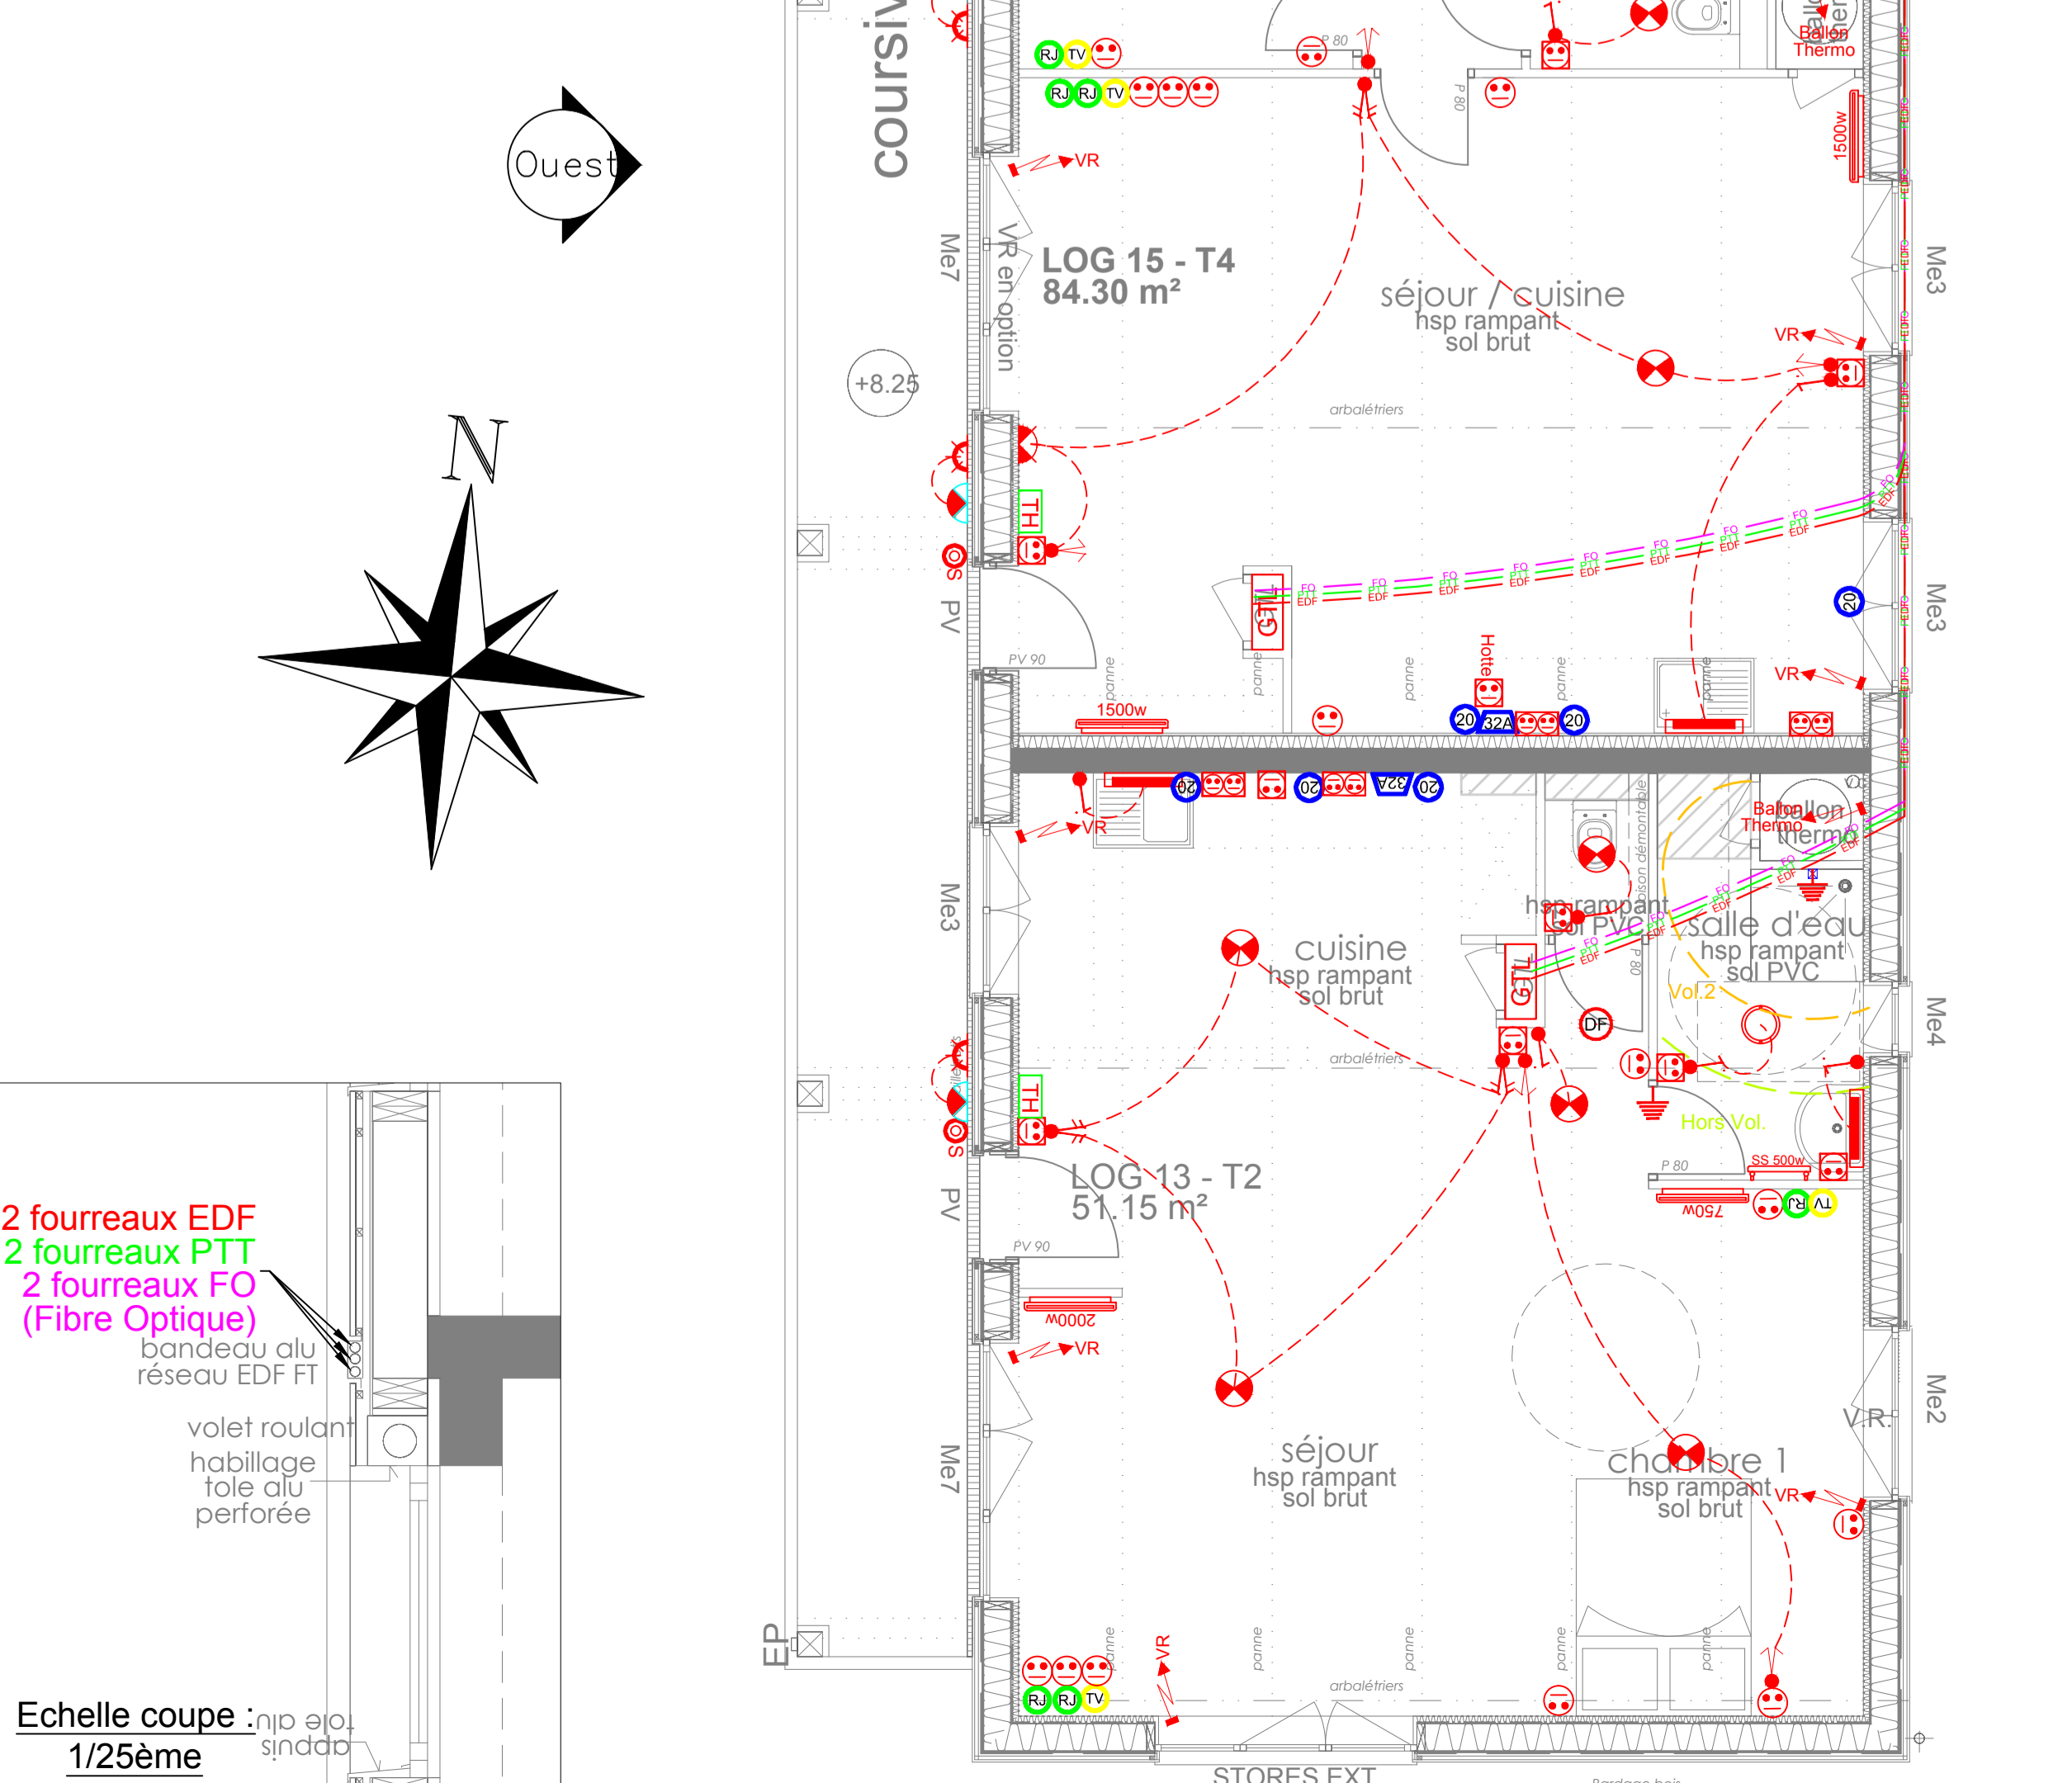

### Légende électrique

Hauteur sol fini		Hauteur sol fini	
	Prise 32A h: 50 cm		Poste vidéophone n/b h: 110 cm
	Prise 20A h: 110 cm		Prise de terre h: 30 cm
	Bouton poussoir h: 110 cm		Prise TV h: 30 cm
	Bouton poussoir sonnette h: 110 cm		Prise PTT (RJ45) h: 30 cm
	Interrupteur simple allumage h: 110 cm		Radars (Détecteur de présence mural)
	Double simple allumage h: 110 cm		Tableau électrique Logement (GTL) 60cm par 20cm dans bac d'encastrement + Canillon implanté dans la GTL
	Double Va et vient h: 110 cm		Tableau électrique
	Prise double h: 110 cm		Réservation dans plancher haut 40x20
	Prise courant h: 30 cm		Réservation dans plancher haut 10x10
	Prise courant à hauteur h: 110 cm		Thermostat Liaison GTL / TH Programmateur chauffage
	Prise Hotte h: 180 cm		DéTECTEUR de fumée optique autonome pour Logement
	Alimentation Volet roulant Liaison & commande VR Hors Lot h: 240 cm		Robinetterie douche (pas terre si alim PER) Bonde alu : alim prise de terre depuis la dalle supérieure cheminant dans le mur
	Alimentation ballon thermodynamique h: 110 cm		Bloc éclairage d'évacuation
	Alimentation ventilateur Hélicoides h: 200 cm		Panneau rayonnant électrique
	Luminaire type A Pot de centre éclairage plafonnier h: 180 cm		Sèche-serveiette rayonnant électrique
	Luminaire type A Pot de centre éclairage mural DCL Logement h: 180 cm		Déclencheur manuel
	Luminaire type B Etanche fluo type Park choc 2x49w h: 180 cm		Centrale incendie
	Luminaire type C Luminaire type C circulation horizontale h: 180 cm		Diffuseur sonore incendie avec flash lumineux
	Luminaire type D Hublot extérieur h: 180 cm		Flash lumineux
	Luminaire type E Hublot escalier h: 180 cm		
	Luminaire type F Hublot élanche Salle de Bain		
	Luminaire type G Réglette fluorescente Cuisine/SDB		
	Luminaire type H Encastré 600x600 Salle commune		
	Luminaire type I Downlight Led		
	Luminaire type J Spot Led encastré		
	Luminaire type K - Candélabre		